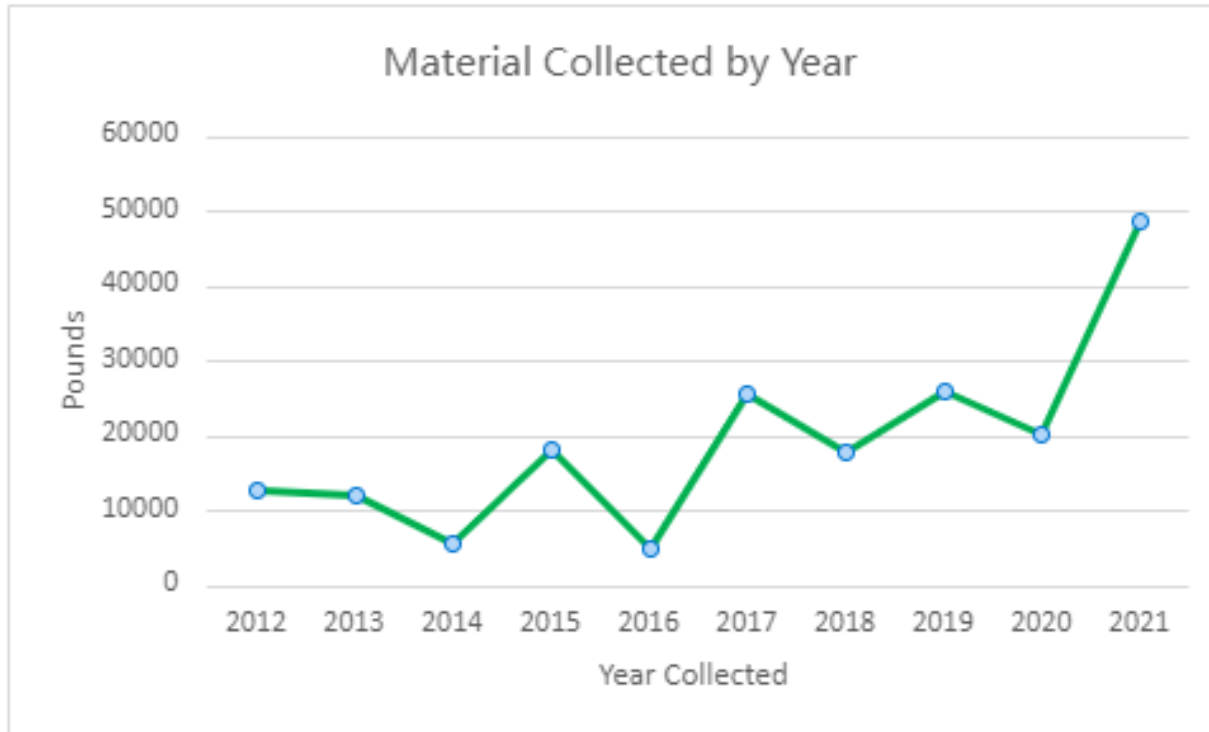

Event lessons learned

Data/Impact

Year	2012	2013	2014	2015	2016	2017	2017	2018	2018	2019	2019	2020	2020	2021	2021
Participants	160	150	70	225	60	300	20	160	60	75	246	250	260	100	500
pounds collected	12960	12150	5670	18225	4860	24300	1,629	12960	4860	6075	20035	20250	14,776	8,144	40,722